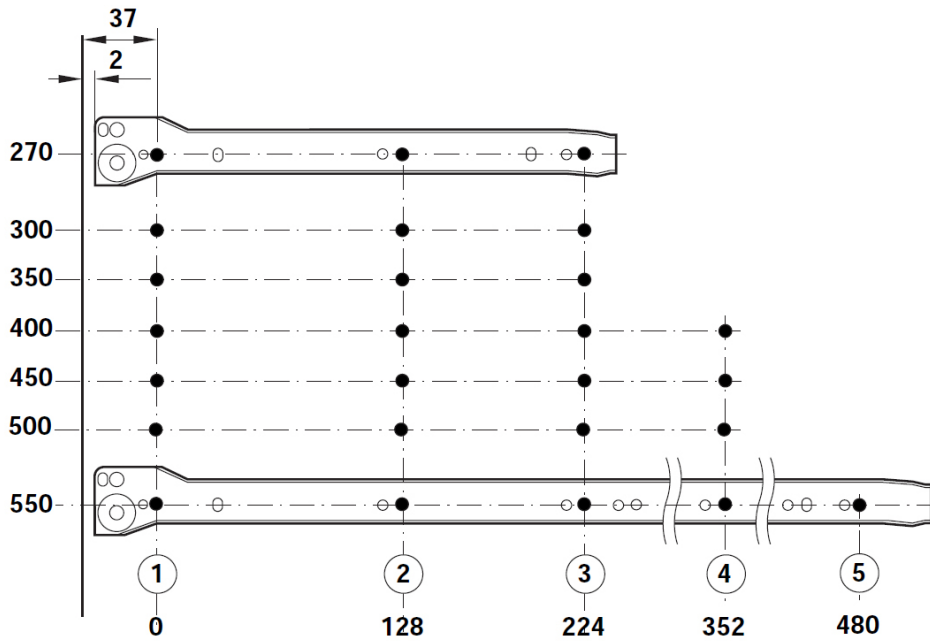

MÖÖBLIFURNITUUR

drawer runner

height 86 mm